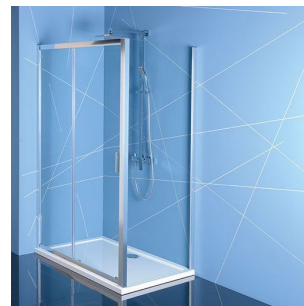

Produktový list

Objednací kód: **EL1215EL3315**

Easy Line obdélníkový sprchový kout 1200x900mm L/P varianta

	B
EL1215-EL3115	680-700
EL1215-EL3215	780-800
EL1215-EL3315	880-900
EL1215-EL3415	980-1000