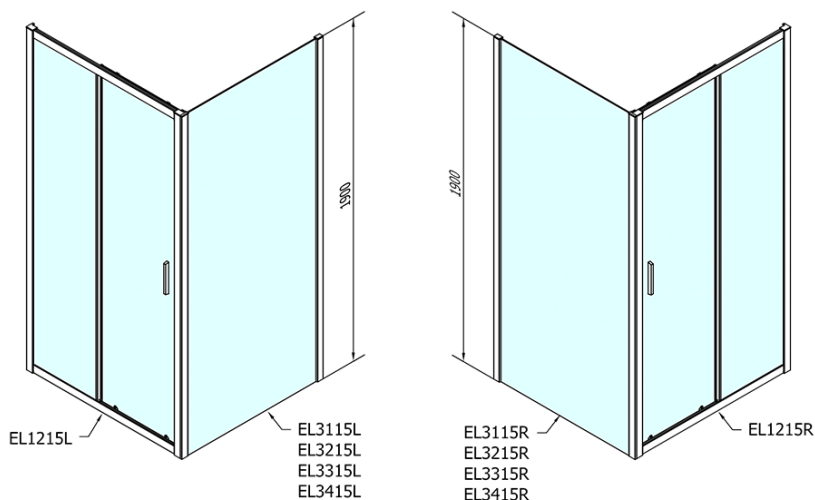

Produktový list

Objednací kód: **EL1215EL3315**

Easy Line obdélníkový sprchový kout 1200x900mm L/P varianta

	B
EL1215-EL3115	680-700
EL1215-EL3215	780-800
EL1215-EL3315	880-900
EL1215-EL3415	980-1000